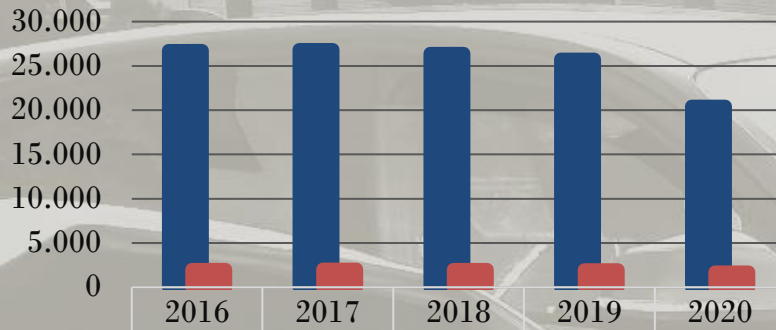

# Das Wichtigste in Kürze – Bilanz zur Unfalllage 2020

## Verkehrsunfälle im 5-Jahres-Vergleich

	2016	2017	2018	2019	2020
Verkehrsunfälle Gesamt	26.704	26.824	26.395	25.743	20.429
Verkehrsunfälle mit Personenschaden	1.985	2.024	2.005	1.945	1.711

## Anzahl der Verletzten im 5-Jahres-Vergleich

	2016	2017	2018	2019	2020
Leichtverletzte	2.229	2.269	2.263	2.099	1.767
Schwerverletzte	300	286	286	295	273
Verkehrstote	8	10	4	7	7

## Unfallzahlen Verletzte nach Verkehrsbeteiligung