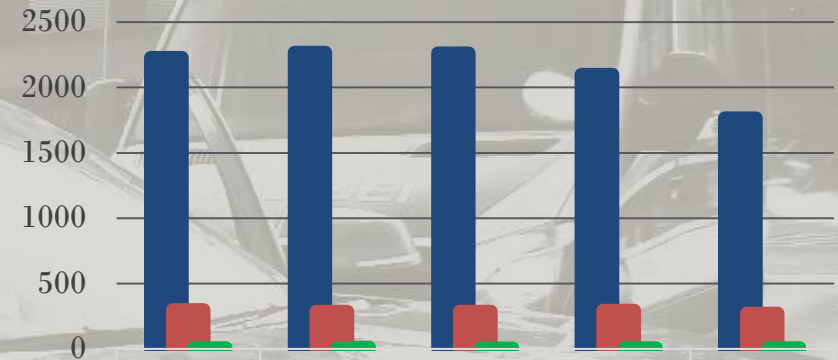

# Das Wichtigste in Kürze – Bilanz zur Unfalllage 2020

## Verkehrsunfälle im 5-Jahres-Vergleich

	2016	2017	2018	2019	2020
Verkehrsunfälle Gesamt	26.704	26.824	26.395	25.743	20.429
Verkehrsunfälle mit Personenschaden	1.985	2.024	2.005	1.945	1.711

## Anzahl der Verletzten im 5-Jahres-Vergleich

	2016	2017	2018	2019	2020
Leichtverletzte	2.229	2.269	2.263	2.099	1.767
Schwerverletzte	300	286	286	295	273
Verkehrstote	8	10	4	7	7

## Unfallzahlen Verletzte nach Verkehrsbeteiligung